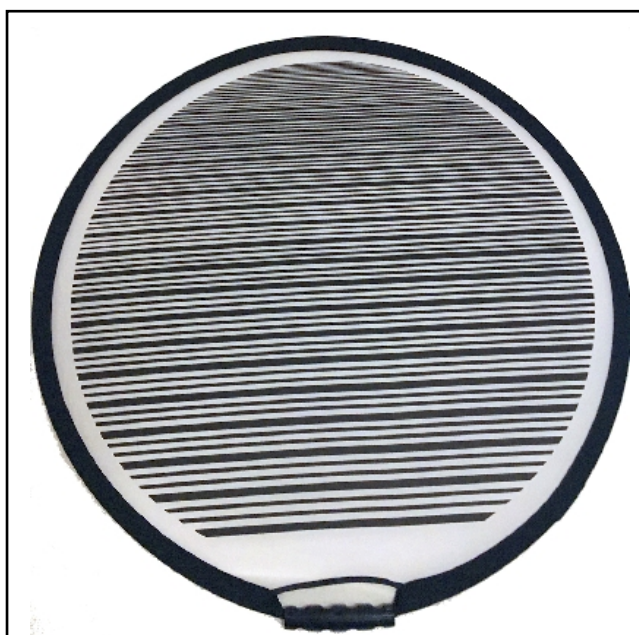

MSH-EQUIPMENT

POWERED BY AAG® EQUIPMENT

Adam Smithweg 1
1689 ZW Zwaag
Tel.: 0228 56 11 00
info@msh-equipment.nl
www.msh-equipment.nl

EV EV900100 - DEUK REFLECTOR 800MM OPVOUWBAAR

Technische gegevens

| | |
|----------|----------|
| Merk | : Evotec |
| Diameter | : 800mm |
| Gewicht | : 0,25kg |

Voordelen

- Ideaal voor het opsporen van de kleinste beschadigingen aan auto's
- De deukreflector is licht in gewicht en voorzien van een handgreep
- Eenvoudig opvouwbaar en gemakkelijk mee te nemen
- Onmisbaar voor autodealers, verhuurbedrijven en taxatiebedrijven
- Ideaal om hagelschades te laten zien, je verkoopt een reparatie veel gemakkelijker

De deuk reflector is een opvouwbaar ultra lichtgewicht paneel, waarmee alle kleine deukjes opgezocht kunnen worden. Ideaal voor schadeherstel, voor inruilauto's, ex leaseauto's die terug komen etc. De deuk en de grootte ervan wordt duidelijk zichtbaar. Perfect voor parkeerschade of hagelschade te vinden en te laten zien en de lak kwaliteit te controleren. De deukreflector is gemakkelijk op te vouwen en is dan nog maar 30cm. Deze handige tool mag in geen enkele schadeherstelwerkplaats, detailbedrijf of werkplek waar auto's getaxeerd, ingeruild of teruggenomen worden, ontbreken.